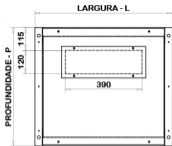

VISTA SUPERIOR

CORTE SUPERIOR - PISO

CORTE SUPERIOR  
COLUNA DE ENTRADA

CORTE SUPERIOR  
COLUNA DE DISTRIBUIÇÃO

#### GAVETA FIXA

TAMANHO (mm)	TIPO	PLACA MONTAGEM	PORTA
150	F1	115x499	146x547
225	F1.5	190x499	221x547
300	F2	265x499	296x547
450	F3	415x499	446x547
600	F4	565x499	596x547
750	F5	715x499	746x547
900	F6	865x499	896x547
1050	F7	1015x499	1046x547
1200	F8	1165x499	1196x547
1350	F9	1315x499	1346x547
1500	F10	1465x499	1496x547
1800	F11	1765x499	1796x547

#### GAVETA EXTRAÍVEL

TAMANHO (mm)	TIPO	MEDIDAS (mm)	
		PLACA	PORTA
150	GA1	106x450	146x547
225	GA1.5	180x450	221x547
300	GA2	255x450	296x547
450	GA3	405x450	446x547
600	GA4	555x450	596x547