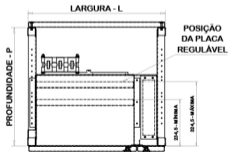

VISTA SUPERIOR

CORTE SUPERIOR - PISO

CORTE SUPERIOR  
COLUNA DE ENTRADA

CORTE SUPERIOR  
COLUNA DE DISTRIBUIÇÃO

#### GAVETA FIXA

TAMANHO (mm)	TIPO	PLACA MONTAGEM	PORTA
150	F1	115x499	146x547
225	F1.5	190x499	221x547
300	F2	265x499	296x547
450	F3	415x499	446x547
600	F4	565x499	596x547
750	F5	715x499	746x547
900	F6	865x499	896x547
1050	F7	1015x499	1046x547
1200	F8	1165x499	1196x547
1350	F9	1315x499	1346x547
1500	F10	1465x499	1496x547
1800	F11	1765x499	1796x547

#### GAVETA EXTRAÍVEL

TAMANHO (mm)	TIPO	MEDIDAS (mm)	
		PLACA	PORTA
150	GA1	106x450	146x547
225	GA1.5	180x450	221x547
300	GA2	255x450	296x547
450	GA3	405x450	446x547
600	GA4	555x450	596x547