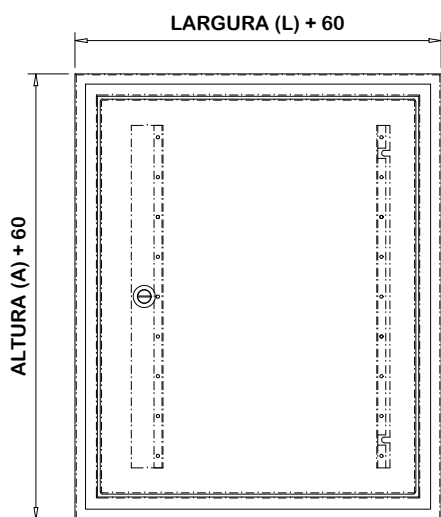

FURO PARA FIXAÇÃO
EM PAREDE UTILIZAR
BUCHA M10

VISTA INFERIOR

VISTA LATERAL

VISTA FRONTAL

VISTA FRONTAL SEM PORTA

VISTA LATERAL

CORPO
DA CAIXA

MOLDURA

VISTA SUPERIOR