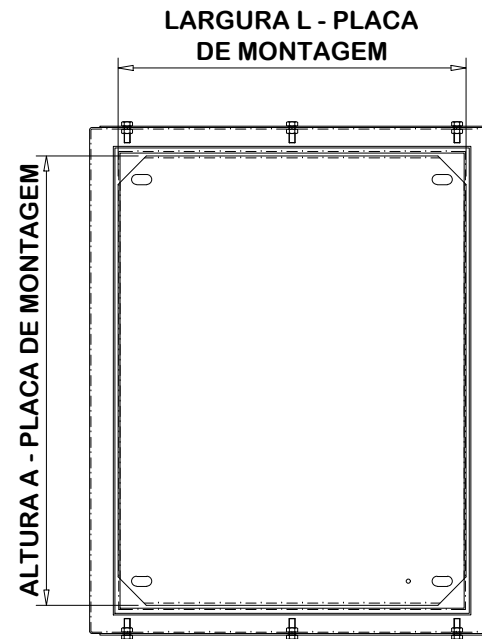

**PARAFUSOS  
PARA FIXAÇÃO  
DAS TAMPAS DE  
FLANGE NA CAIXA**

# CP-IP54

VISTA INFERIOR

VISTA LATERAL

VISTA FRONTAL

VISTA FRONTAL SEM PORTA

VISTA LATERAL

VISTA SUPERIOR