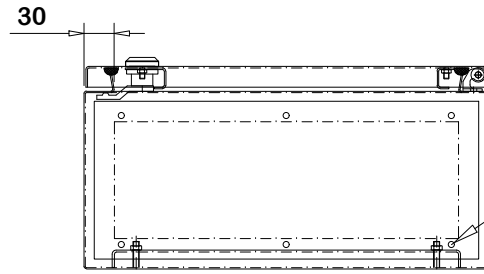

**PARAFUSOS  
PARA FIXAÇÃO  
DAS TAMPAS DE  
FLANGE NA CAIXA**

# CP-IP54

VISTA INFERIOR

VISTA LATERAL

VISTA FRONTAL

VISTA FRONTAL SEM PORTA

VISTA LATERAL

VISTA SUPERIOR