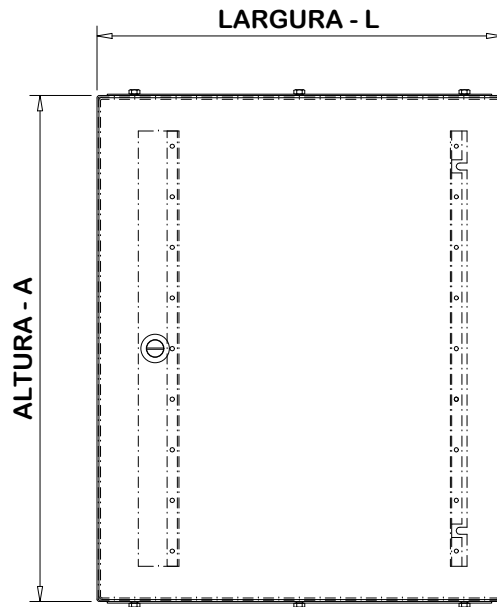

**PARAFUSOS  
PARA FIXAÇÃO  
DAS TAMPAS DE  
FLANGE NA CAIXA**

# CP-IP54

VISTA INFERIOR

VISTA LATERAL

VISTA FRONTAL

VISTA FRONTAL SEM PORTA

VISTA LATERAL

VISTA SUPERIOR