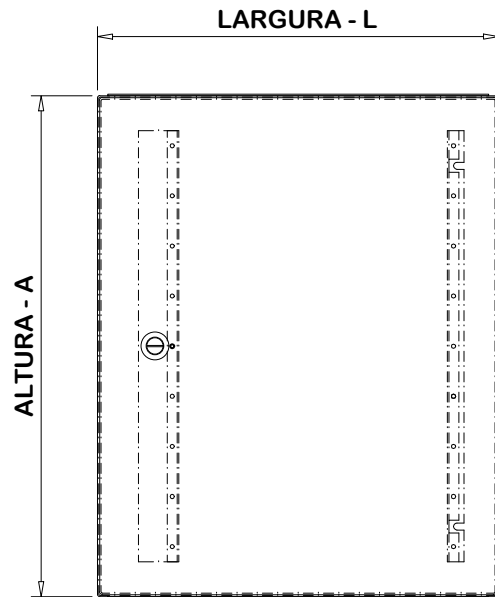

**PRISIONEIRO
PARA FIXAÇÃO
DAS TAMPAS DE
FLANGE NA CAIXA**

CP-IP65

VISTA INFERIOR

VISTA LATERAL

VISTA FRONTAL

VISTA FRONTAL SEM PORTA

VISTA LATERAL

VISTA SUPERIOR