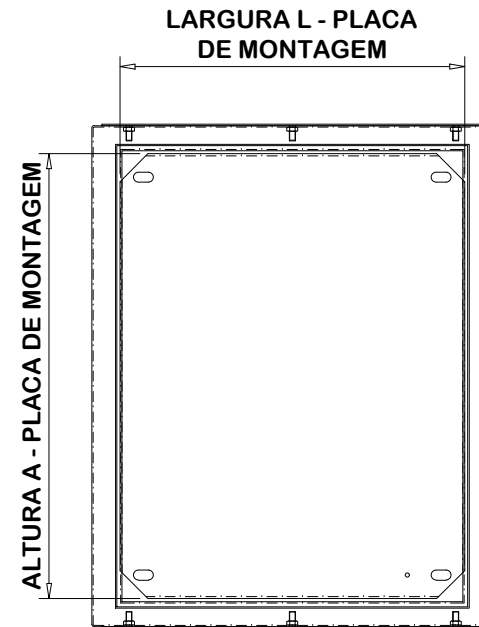

**PRISIONEIRO
PARA FIXAÇÃO
DAS TAMPAS DE
FLANGE NA CAIXA**

CP-IP65

VISTA INFERIOR

VISTA LATERAL

VISTA FRONTAL

VISTA FRONTAL SEM PORTA

VISTA LATERAL

VISTA SUPERIOR