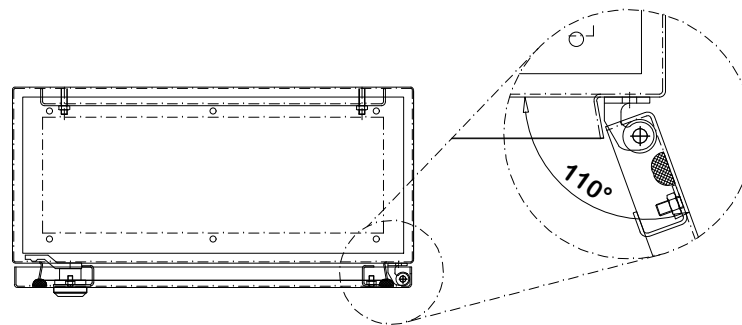

**PRISIONEIRO
PARA FIXAÇÃO
DAS TAMPAS DE
FLANGE NA CAIXA**

CP-IP65

VISTA INFERIOR

VISTA LATERAL

VISTA FRONTAL

VISTA FRONTAL SEM PORTA

VISTA LATERAL

VISTA SUPERIOR