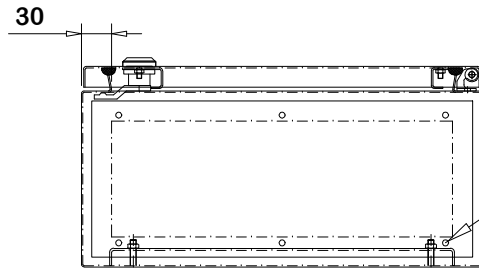

**PRISIONEIRO
PARA FIXAÇÃO
DAS TAMPAS DE
FLANGE NA CAIXA**

CP-IP65

VISTA INFERIOR

VISTA LATERAL

VISTA FRONTAL

VISTA FRONTAL SEM PORTA

VISTA LATERAL

VISTA SUPERIOR