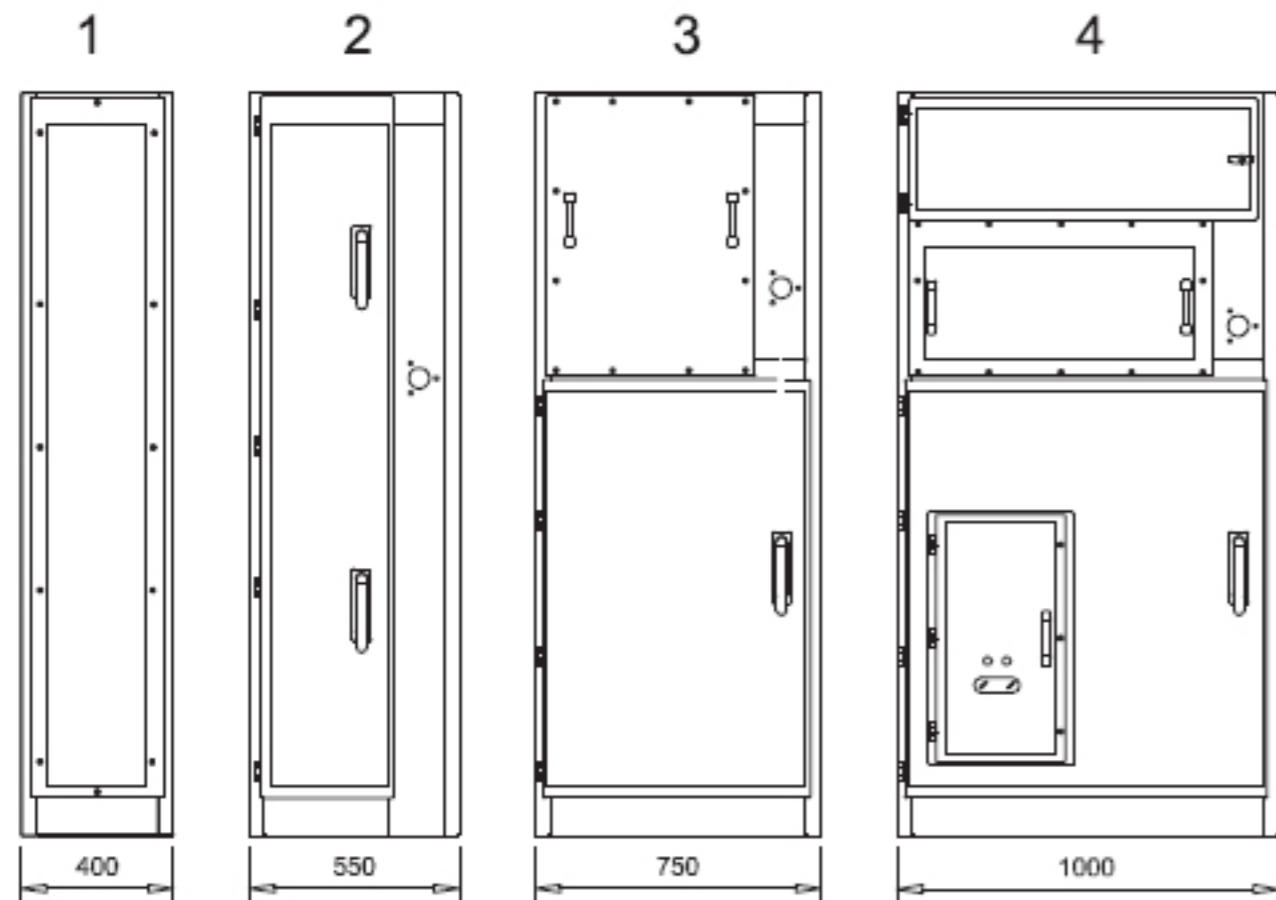

MTC-A

Versões Padronizadas - abrigado

- 1 - Transição
- 2 - Chave Sec. com Aterramento
- 3 - Chave Seccionadora/Fusível
- 4 - Disjuntor SF6
- 5 - Compartimento de BT

Dimensões da coluna - abrigado

CÓDIGO	L	P
MTC-4010A	400	1000
MTC-5510A	550	1000
MTC-7510A	750	1000
MTC-10010A	1000	1000