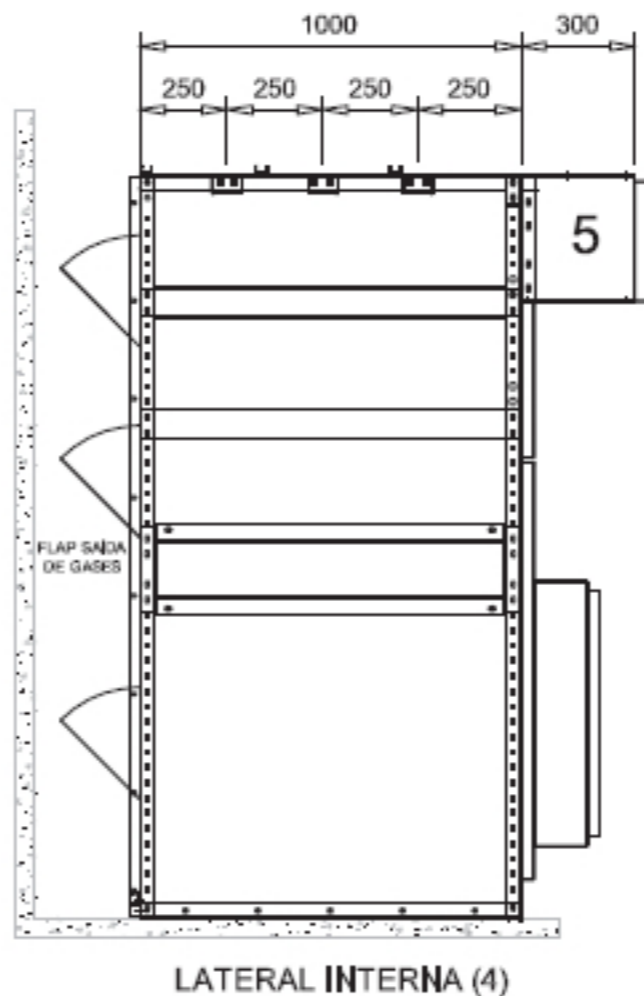

MTC-A

Versões Padronizadas - abrigado

- 1 - Transição
- 2 - Chave Sec. com Aterramento
- 3 - Chave Seccionadora/Fusível
- 4 - Disjuntor SF6
- 5 - Compartimento de BT

Dimensões da coluna - abrigado

CÓDIGO	L	P
MTC-4010A	400	1000
MTC-5510A	550	1000
MTC-7510A	750	1000
MTC-10010A	1000	1000