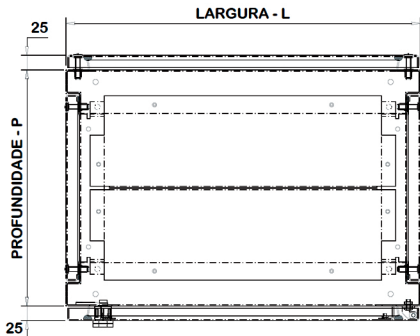

PP - TI - Tampa Inferior

TAMPA INFERIOR
IP-54

TAMPA INFERIOR
IP-65

CÓDIGO ALT. X LARG.

TI 64	520 X 310
TI 66	520 X 510
TI 68	520 X 710
TI 610	720 X 910
TI 84	720 X 310
TI 86	720 X 310
TI 88	720 X 510
TI 810	720 X 910
TI 104	920 X 310
TI 106	920 X 510
TI 108	920 X 710
TI 1010	920 X 910
TI 124	1120 X 310
TI 126	1120 X 510
TI 128	1120 X 710
TI 1210	1120 X 910