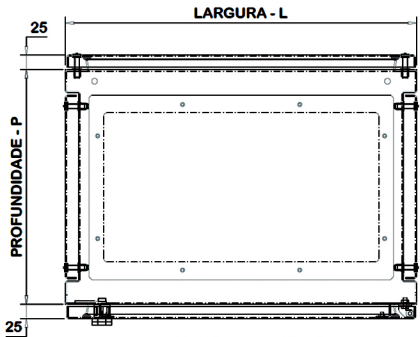

PP - TI - Tampa Inferior

TAMPA INFERIOR
IP-54

TAMPA INFERIOR
IP-65

CÓDIGO ALT. X LARG.

TI 64	520 X 310
TI 66	520 X 510
TI 68	520 X 710
TI 610	720 X 910
TI 84	720 X 310
TI 86	720 X 310
TI 88	720 X 510
TI 810	720 X 910
TI 104	920 X 310
TI 106	920 X 510
TI 108	920 X 710
TI 1010	920 X 910
TI 124	1120 X 310
TI 126	1120 X 510
TI 128	1120 X 710
TI 1210	1120 X 910