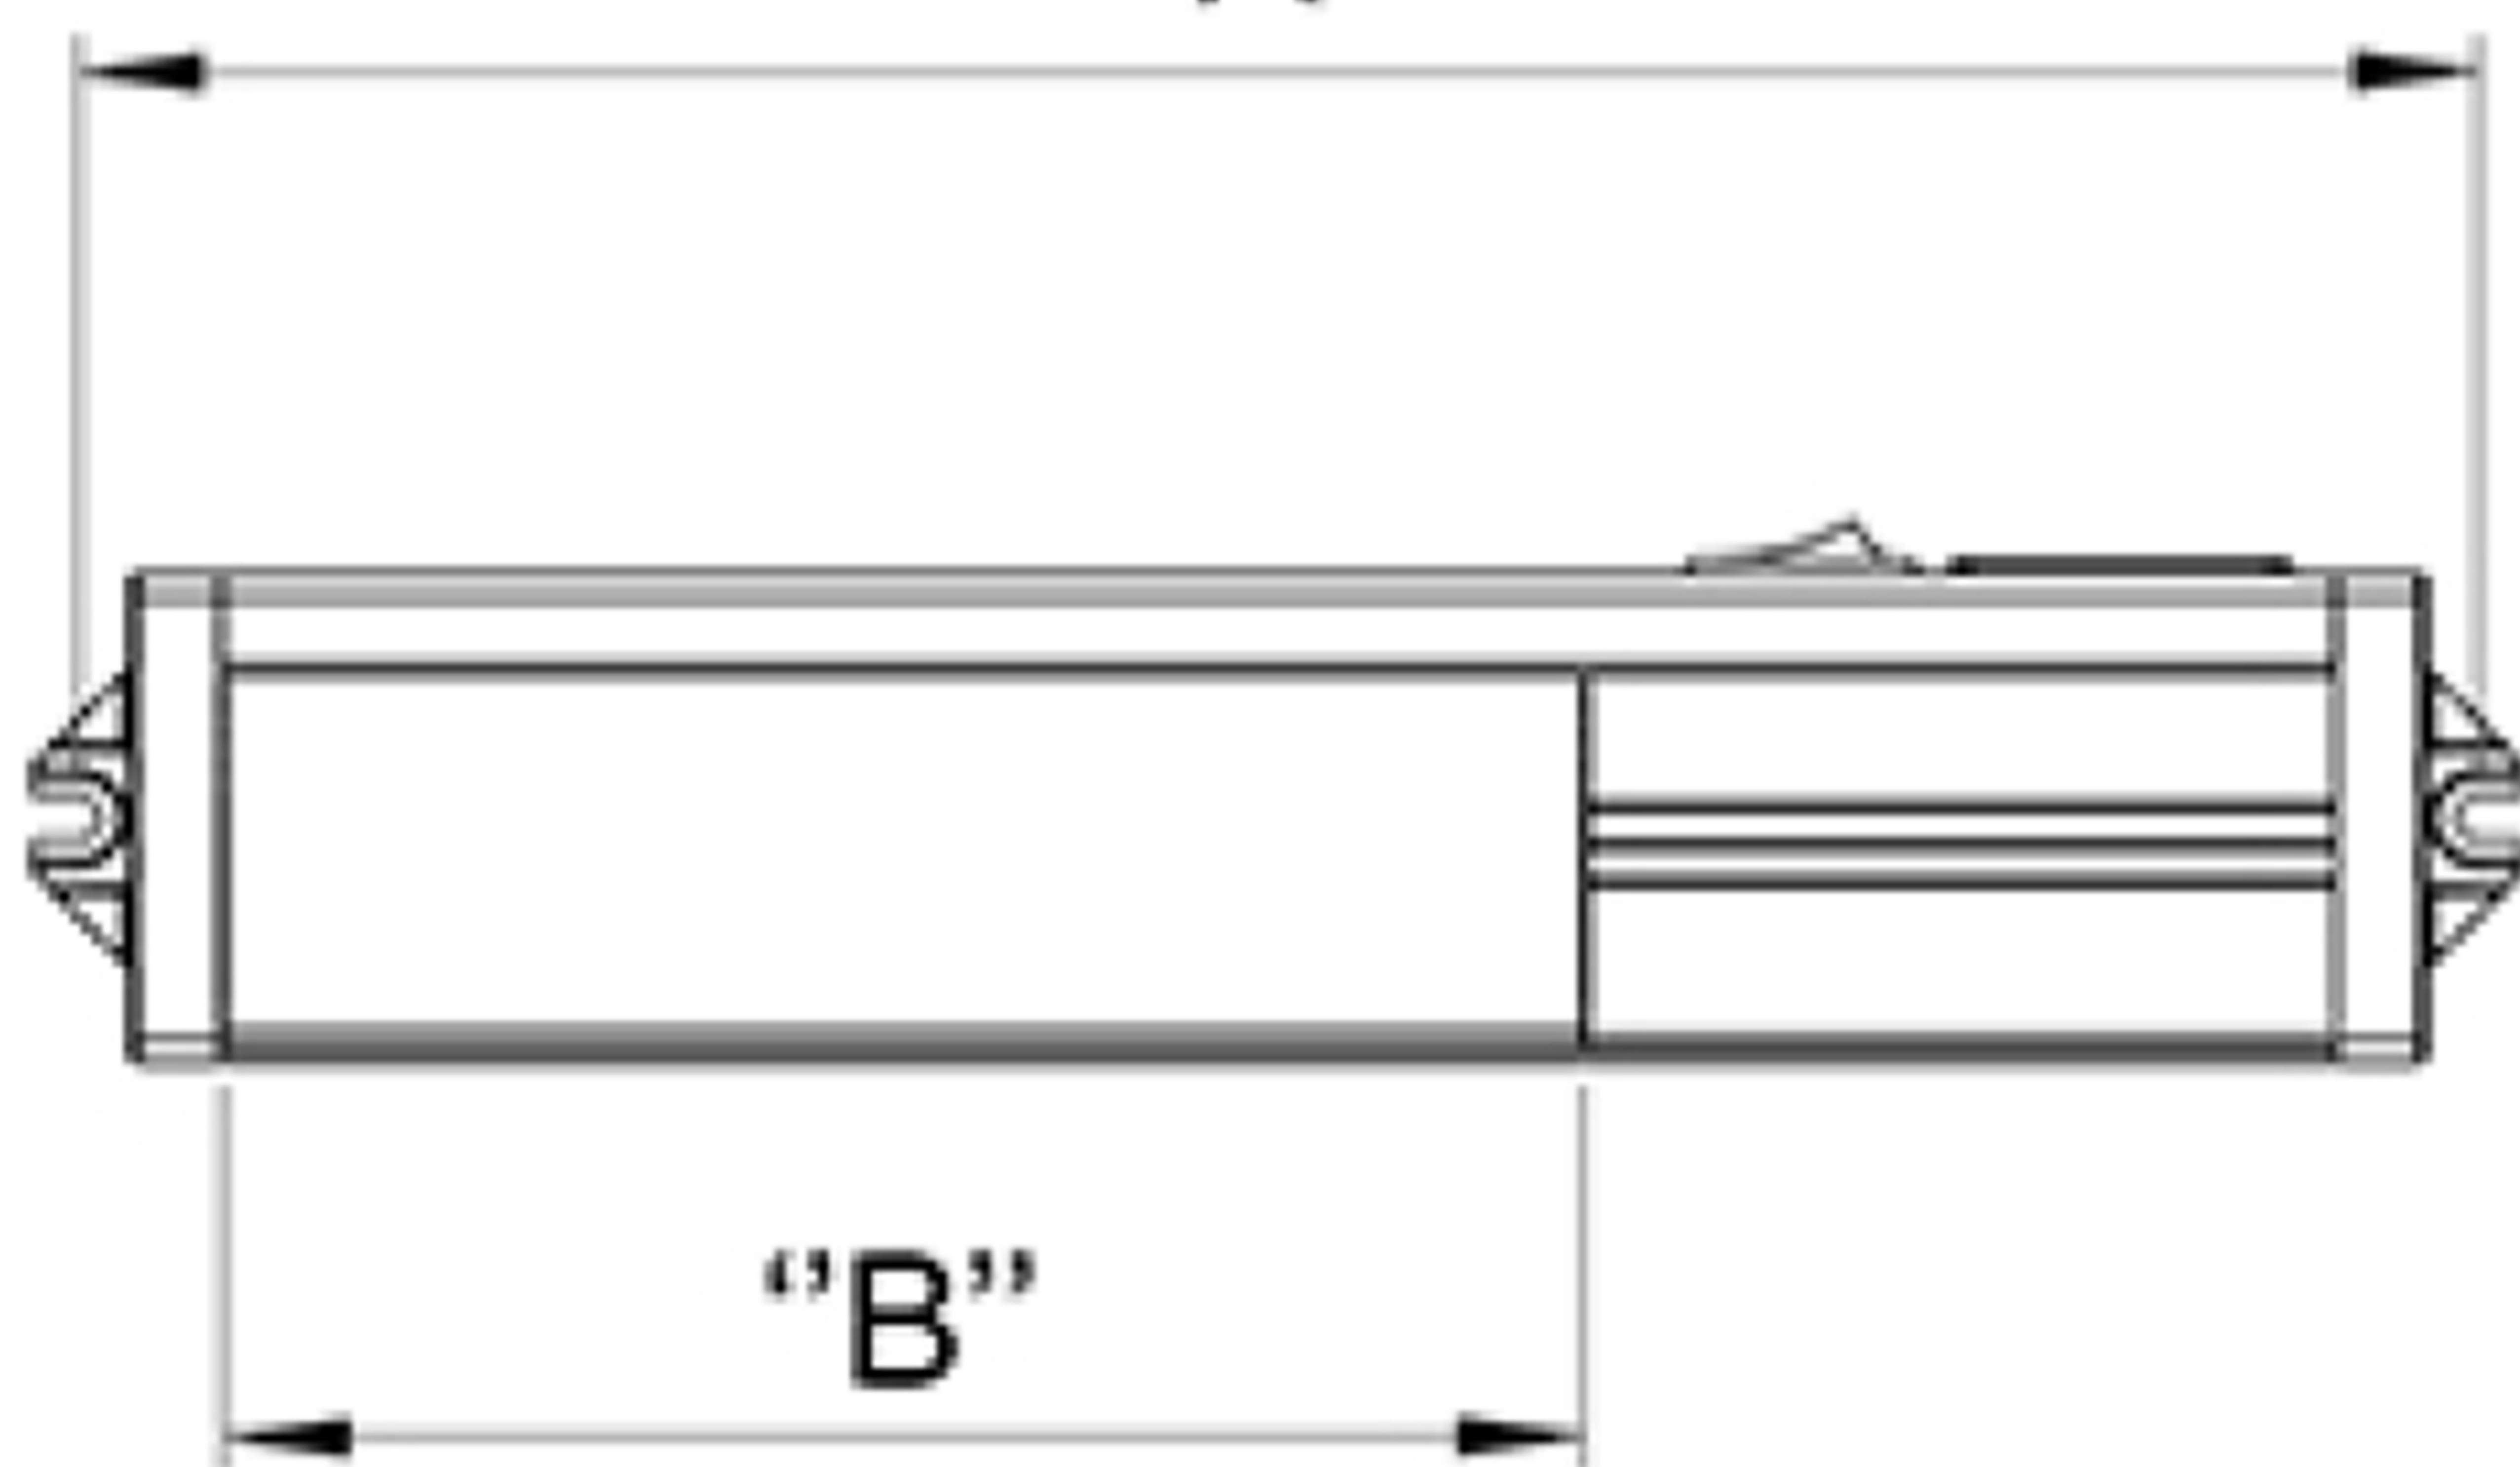

"A"

"B"

∅ 65

Códigos

75285

Voltagem

85-265V

Botão liga/desliga

Sim

Tomada

Sim

Medida A X B

300x161

Frequência

50/60Hz

Potência